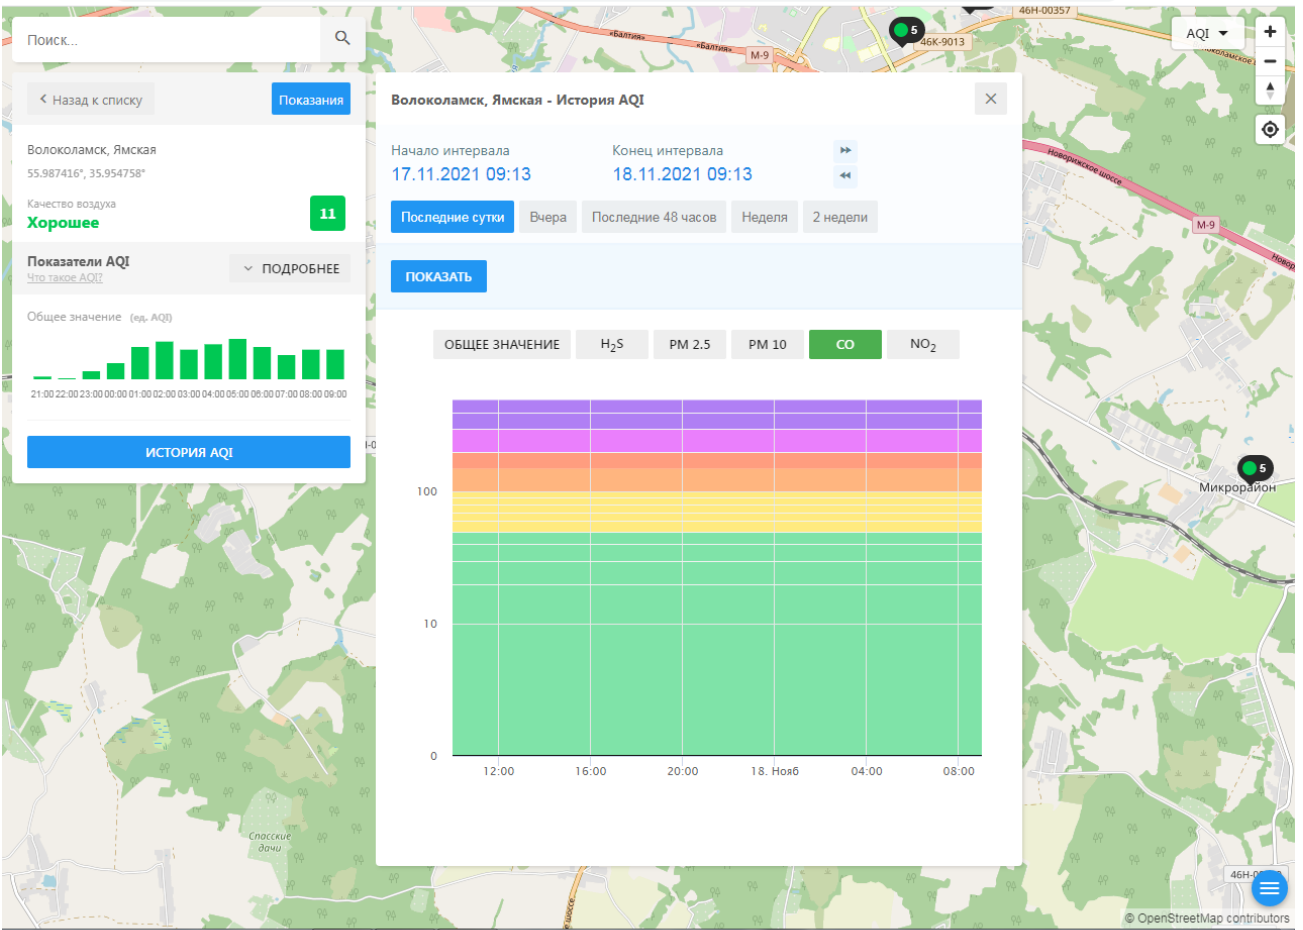

100
10
0

12:00 16:00 20:00 18. Ноябрь 04:00 08:00

Микрорайон

46Н-1

© OpenStreetMap contributors

EN 9:13 18.11.2021

Эрдогану вручили карту «Тюрк» x Авторадио — слушать онла x Документы : На рассмотрении x URUS: Ecomon x

ecomon.urus.city/sites/29/aqi?it=55.987415999999996&ln=35.92300064526523&z=12&m=0

Поиск...

Волоколамск, Ямская
55.987416°, 35.954758°

Качество воздуха
Хорошее 11

Показатели AQI
Что такое AQI? ПОДРОБНЕЕ

Общее значение (ед. AQI)